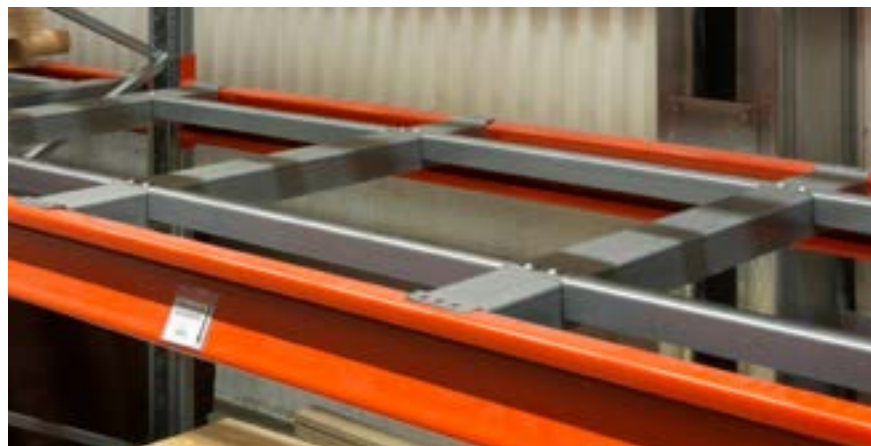

EAB

INDLÆG TIL PALLEREOLER

Fakta

EABs indlæg til pallereoler er et praktisk tilbehør for eksempelvis lagring af paller med forskellig mål, eller for at yde ekstra støtte til paller af ringere kvalitet. Indlægget kan konfigureres på forskellige måder, alt efter behov.

EABs lagerindretninger fremstilles på vor fabrik i Smålandsstenar. Her ved kan lovet hurtige og nøjagtige leverancer.

Sikkerhedskrav

EABs indlæg til pallereoler opfylder den europæiske standard for pallereoler med betegnelsen DS/EN 15635

Overfladebehandling

Indlæggene leveres galvaniserede.

EAB Det holder

Holdbarheden er et kendetegn for EAB. Vor akkuratse og vor kvalitetsbevidsthed kendetegner alt fra materialevalg til fremstilling, levering og montage. Holdbarheden inkluderer også de relationer vi har til vore kunder, leverandører og medarbejdere.

I EAB Lagerindretninger indgår: Pallereoler, Dybdestabling, Radioshuttle™, Rullebaner, Udtræksenhed, Grenreoler, Horisontal trælaging, Listestel, Lagerreoler, Plastkasser, Truckværn og Arbejdspladsudstyr.