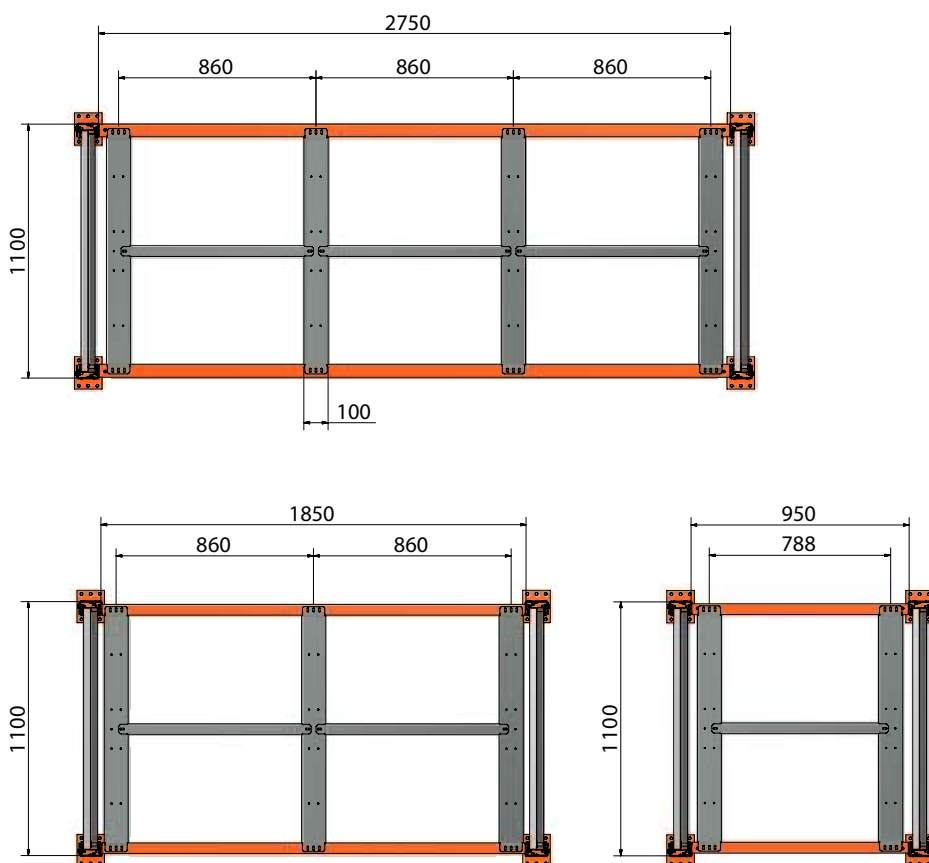

I EAB Lagerindretninger indgår: Pallereoler, Dybdestabling, Radioshuttle™, Rullebaner, Udtræksenhed, Grenreoler, Horisontal trælaging, Listestel, Lagerreoler, Plastkasser, Truckværn og Arbejdspladsudstyr.

EAB LAGERINDRETNING A/S
STIFTSVEJ 13, 7100 VEJLE
TLF +45 7589 0555
info@eab.dk www.eab.dk

- + Bredt sortiment af standardprodukter
- + 5 års garanti
- + Idé, projektering, konstruktion og montage
- + Afprøvede produkter
- + En projektleder = en kontaktperson gennem hele projektet
- + Produktion og produktudvikling på samme sted
- + Stor viden og kompetence omkring Stålkonstruktioner (værdifuld know-how i mange lagerindretningsprojekter)
- + Alt til tiden. Vi stiller alle de nødvendige spørgsmål inden tilbud for at undgå unødvendige merudgifter
- + Egen test- og afprøvningsafdeling
- + Langsigtet perspektiv i virksomheden og i kunderelationerne